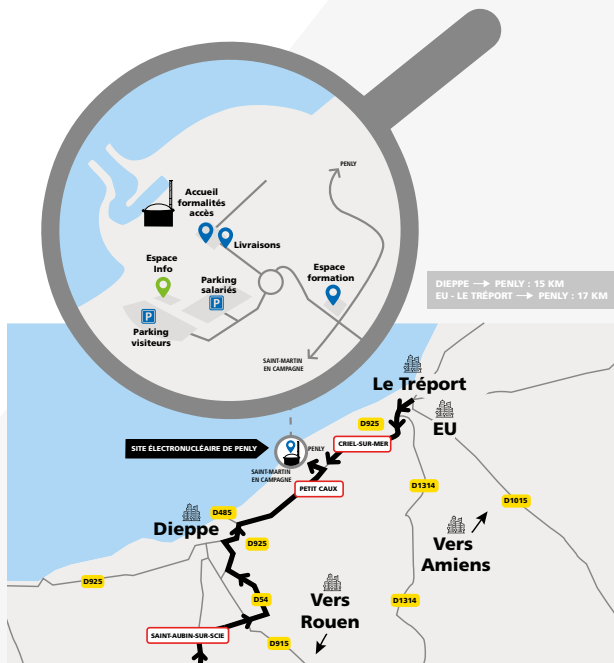

L'ESPACE INFO

ACCÈS

À 20 minutes de Dieppe et d'Eu-Le Tréport, l'Espace Info se situe sur la commune de Petit Caux à la centrale de Penly. Il surplombe la mer, du haut de la falaise.

◆ **Coordonnées GPS : 49°58'17"N 1°12'21"E.**